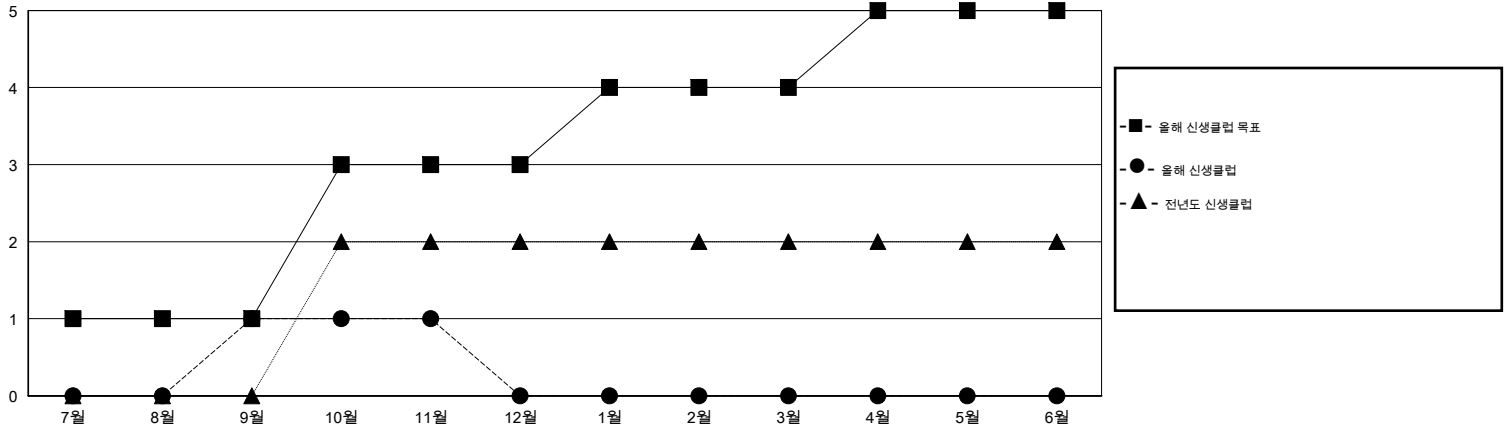

MONTHLY MEMBERSHIP PROGRESS REPORT

District 354 A

Results as of: 11/30/2014

GMT: JUNG YUL CHOI

장소 REPUBLIC OF KOREA

현장지역 GMT 5

클럽					회원 1인당				
결과- 2014-2015					결과- 2014-2015				
사분기	신생클럽 목표	신생클럽	해산된 클럽	순 증강/감소	사분기	신입회원 목표	추가된 차터 및 신입 회원	퇴회 회원	순 증강/감소
7월/8월/9월	1	1	1	0	7월/8월/9월	30	113	39	74
10월/11월/12월	2	0	0	0	10월/11월/12월	50	45	18	27
1월/2월/3월	1	0	0	0	1월/2월/3월	70	0	0	0
4월/5월/6월	1	0	0	0	4월/5월/6월	10	0	0	0

목표 및 누적 신생클럽 수

목표 및 누적 회원수

해산된 클럽: 1	1명 이상의 신입회원을 등록한 29 CLUBS OF 76	성별 분포
		남성 1,716 (84.16%)
		여성 323 (15.84%)
퇴회회원	여기에 클릭하여 현황보고 내용 검토	가족단위 회원 0
작고 1		세대주 0
클럽해산 0		비 세대주 0
기타 56		
합계 57		