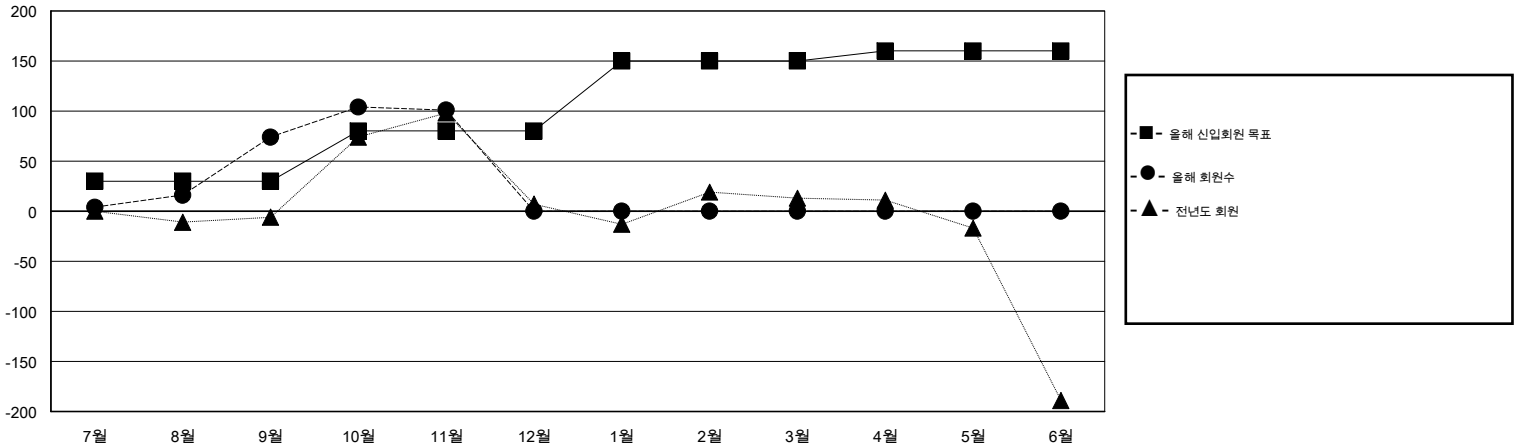

MONTHLY MEMBERSHIP PROGRESS REPORT

District 354 A

Results as of: 11/30/2014

GMT: JUNG YUL CHOI

장소 REPUBLIC OF KOREA

현장지역 GMT 5

클럽					회원 1인당				
결과- 2014-2015					결과- 2014-2015				
사분기	신생클럽 목표	신생클럽	해산된 클럽	순 증강/감소	사분기	신입회원 목표	추가된 차터 및 신입 회원	퇴회 회원	순 증강/감소
7월/8월/9월	1	1	1	0	7월/8월/9월	30	113	39	74
10월/11월/12월	2	0	0	0	10월/11월/12월	50	45	18	27
1월/2월/3월	1	0	0	0	1월/2월/3월	70	0	0	0
4월/5월/6월	1	0	0	0	4월/5월/6월	10	0	0	0

목표 및 누적 신생클럽 수

목표 및 누적 회원수

해산된 클럽: 1	1명 이상의 신입회원을 등록한 29 CLUBS OF 76	성별 분포
		남성 1,716 (84.16%)
		여성 323 (15.84%)
퇴회회원	여기에 클릭하여 현황보고 내용 검토	가족단위 회원 0
작고 1		세대주 0
클럽해산 0		비 세대주 0
기타 56		
합계 57		